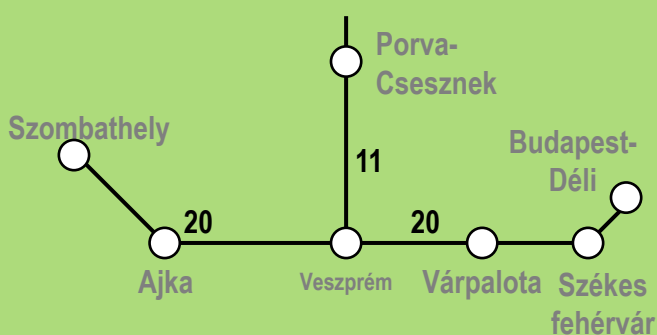

Porva-Csesznek – Veszprém – Szombathely/Budapest

Porva-Csesznek –Veszprém- Szombathely/Budapest-Déli

Porva-Csesznek	6:29	8:29	12:31	14:29	16:29	18:29			
Veszprém	7:18	9:18	13:18	15:18	17:18	19:16			
Veszprém	7:34	9:34	13:34	15:34	17:34	19:34			
Ajka	8:08	10:08	14:08	16:08	18:08	20:08			
Szombathely	9:19	11:19	15:19	17:19	18:19	21:27			
Veszprém	7:32	9:32	13:32	15:32	17:32	19:32			
Székesfehérvár	8:12	10:12	14:12	16:12	18:12	20:12			
Budapest-Déli	8:59	10:59	14:59	16:59	18:59	20:59			

Budapest-Déli/Szombathely-Veszprém – Porva-Csesznek

Budapest-Déli		7:00	9:00	13:00	15:00	18:00			
Székesfehérvár		7:46	9:46	13:46	15:46	18:46			
Veszprém		8:24	10:24	14:24	16:24	19:28			
Szombathely		6:35	8:42	12:42	14:42				
Ajka		7:56	9:56	13:56	15:56	19:00			
Veszprém		8:26	10:26	14:26	16:26	19:30			
Veszprém	5:02	8:40	10:55	14:40	16:40	19:35			
Porva-Csesznek	5:46	9:23	11:39	15:23	17:23	20:18			