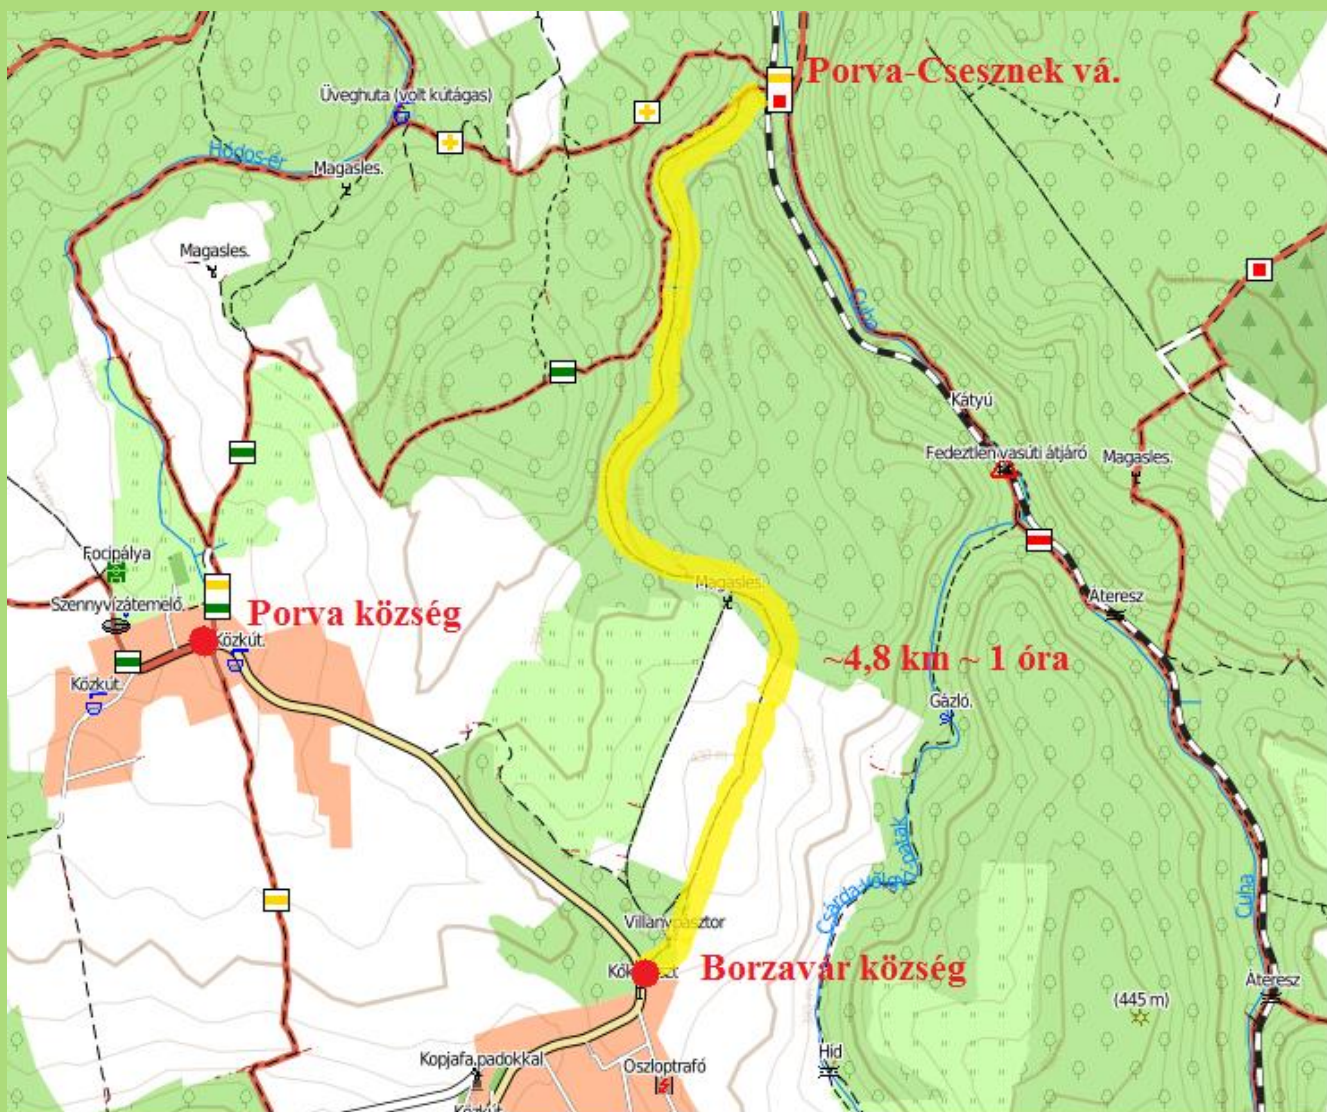

Legközelebbi buszmegálló

@ info@bakonyvasut.eu www.bakonyvasut.eu

<https://www.facebook.com/Bakonyvasut>

Cuha-völgyi Bakonyvasút Szövetség
8420 Porva-Csesznek, Március 15. tér 1.