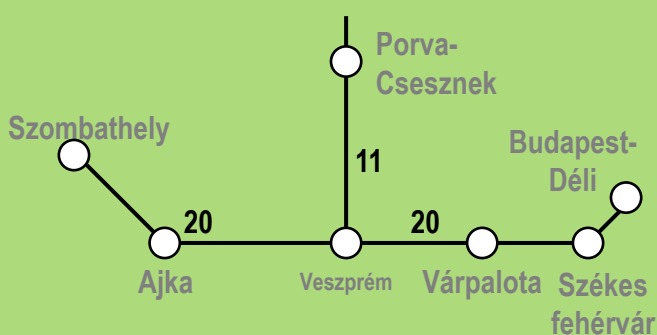

Porva-Csesznek – Veszprém – Szombathely/Budapest

Porva-Csesznek –Veszprém- Zalaegerszeg/Budapest-Déli

Porva-Csesznek	7:27	9:24	11:24	13:24	15:24	17:24	19:24		
Veszprém	8:17	10:17	12:17	14:17	16:17	18:17	20:17		
Veszprém	8:30	10:30	12:30	14:30	16:30	18:30	20:30		
Ajka	9:01	11:01	13:01	15:01	17:01	19:01	21:01		
Zalaegerszeg	10:08	12:08	14:08	16:08	18:08	20:08	22:08		
Veszprém	8:32	10:32	12:32	14:32	16:32	18:32	20:32		
Székesfehérvár	9:12	11:12	13:12	15:12	17:12	19:12	21:12		
Budapest-Déli	9:59	11:59	13:59	15:59	17:59	19:59	21:59		

Budapest-Déli/Zalaegerszeg-Veszprém – Porva-Csesznek

Budapest-Déli	6:00								
Székesfehérvár	6:46	8:46	10:46	12:46	14:46	16:46	18:46		
Veszprém	7:28	9:28	11:28	13:28	15:28	17:28	19:28		
Zalaegerszeg	5:49	7:49	9:49	11:49	13:49	15:49	17:49		
Ajka	7:00	9:00	11:00	13:00	15:00	17:00	19:00		
Veszprém	7:30	9:30	11:30	13:30	15:30	17:30	19:30		
Veszprém	7:35	9:35	11:35	13:35	15:35	17:35	19:35		
Porva-Csesznek	8:30	10:30	12:30	14:30	16:30	18:30	20:21		

! Az átszállással továbbutazók menetjegyüket az utazás további részére is megválthatják a vonatszemélyzetnél Veszprémig. A Budapest és Szombathely felé közlekedő vonatokra IC helyjegy váltható!

@ info@bakonyvasut.eu  www.bakonyvasut.eu